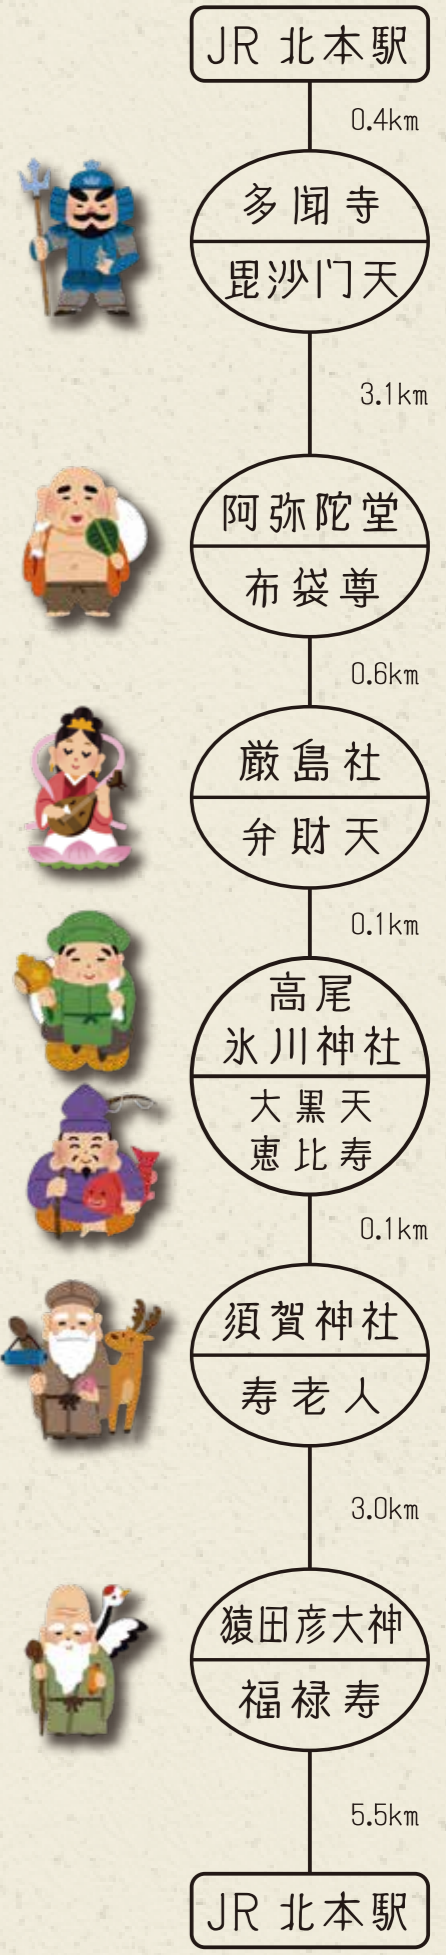

北本七福神めぐり

所在データ

- | | |
|------------------------|-----------------------------|
| 毘沙門天
多聞寺 (本宿2丁目37) | 恵比寿・大黒天
高尾氷川神社 (高尾7丁目31) |
| 布袋尊
阿弥陀堂 (高尾6丁目366) | 寿老人
須賀神社 (荒井1丁目353) |
| 弁財天
巖島社 (高尾8丁目119) | 福祿寿
猿田彦大神 (石戸宿4丁目113) |