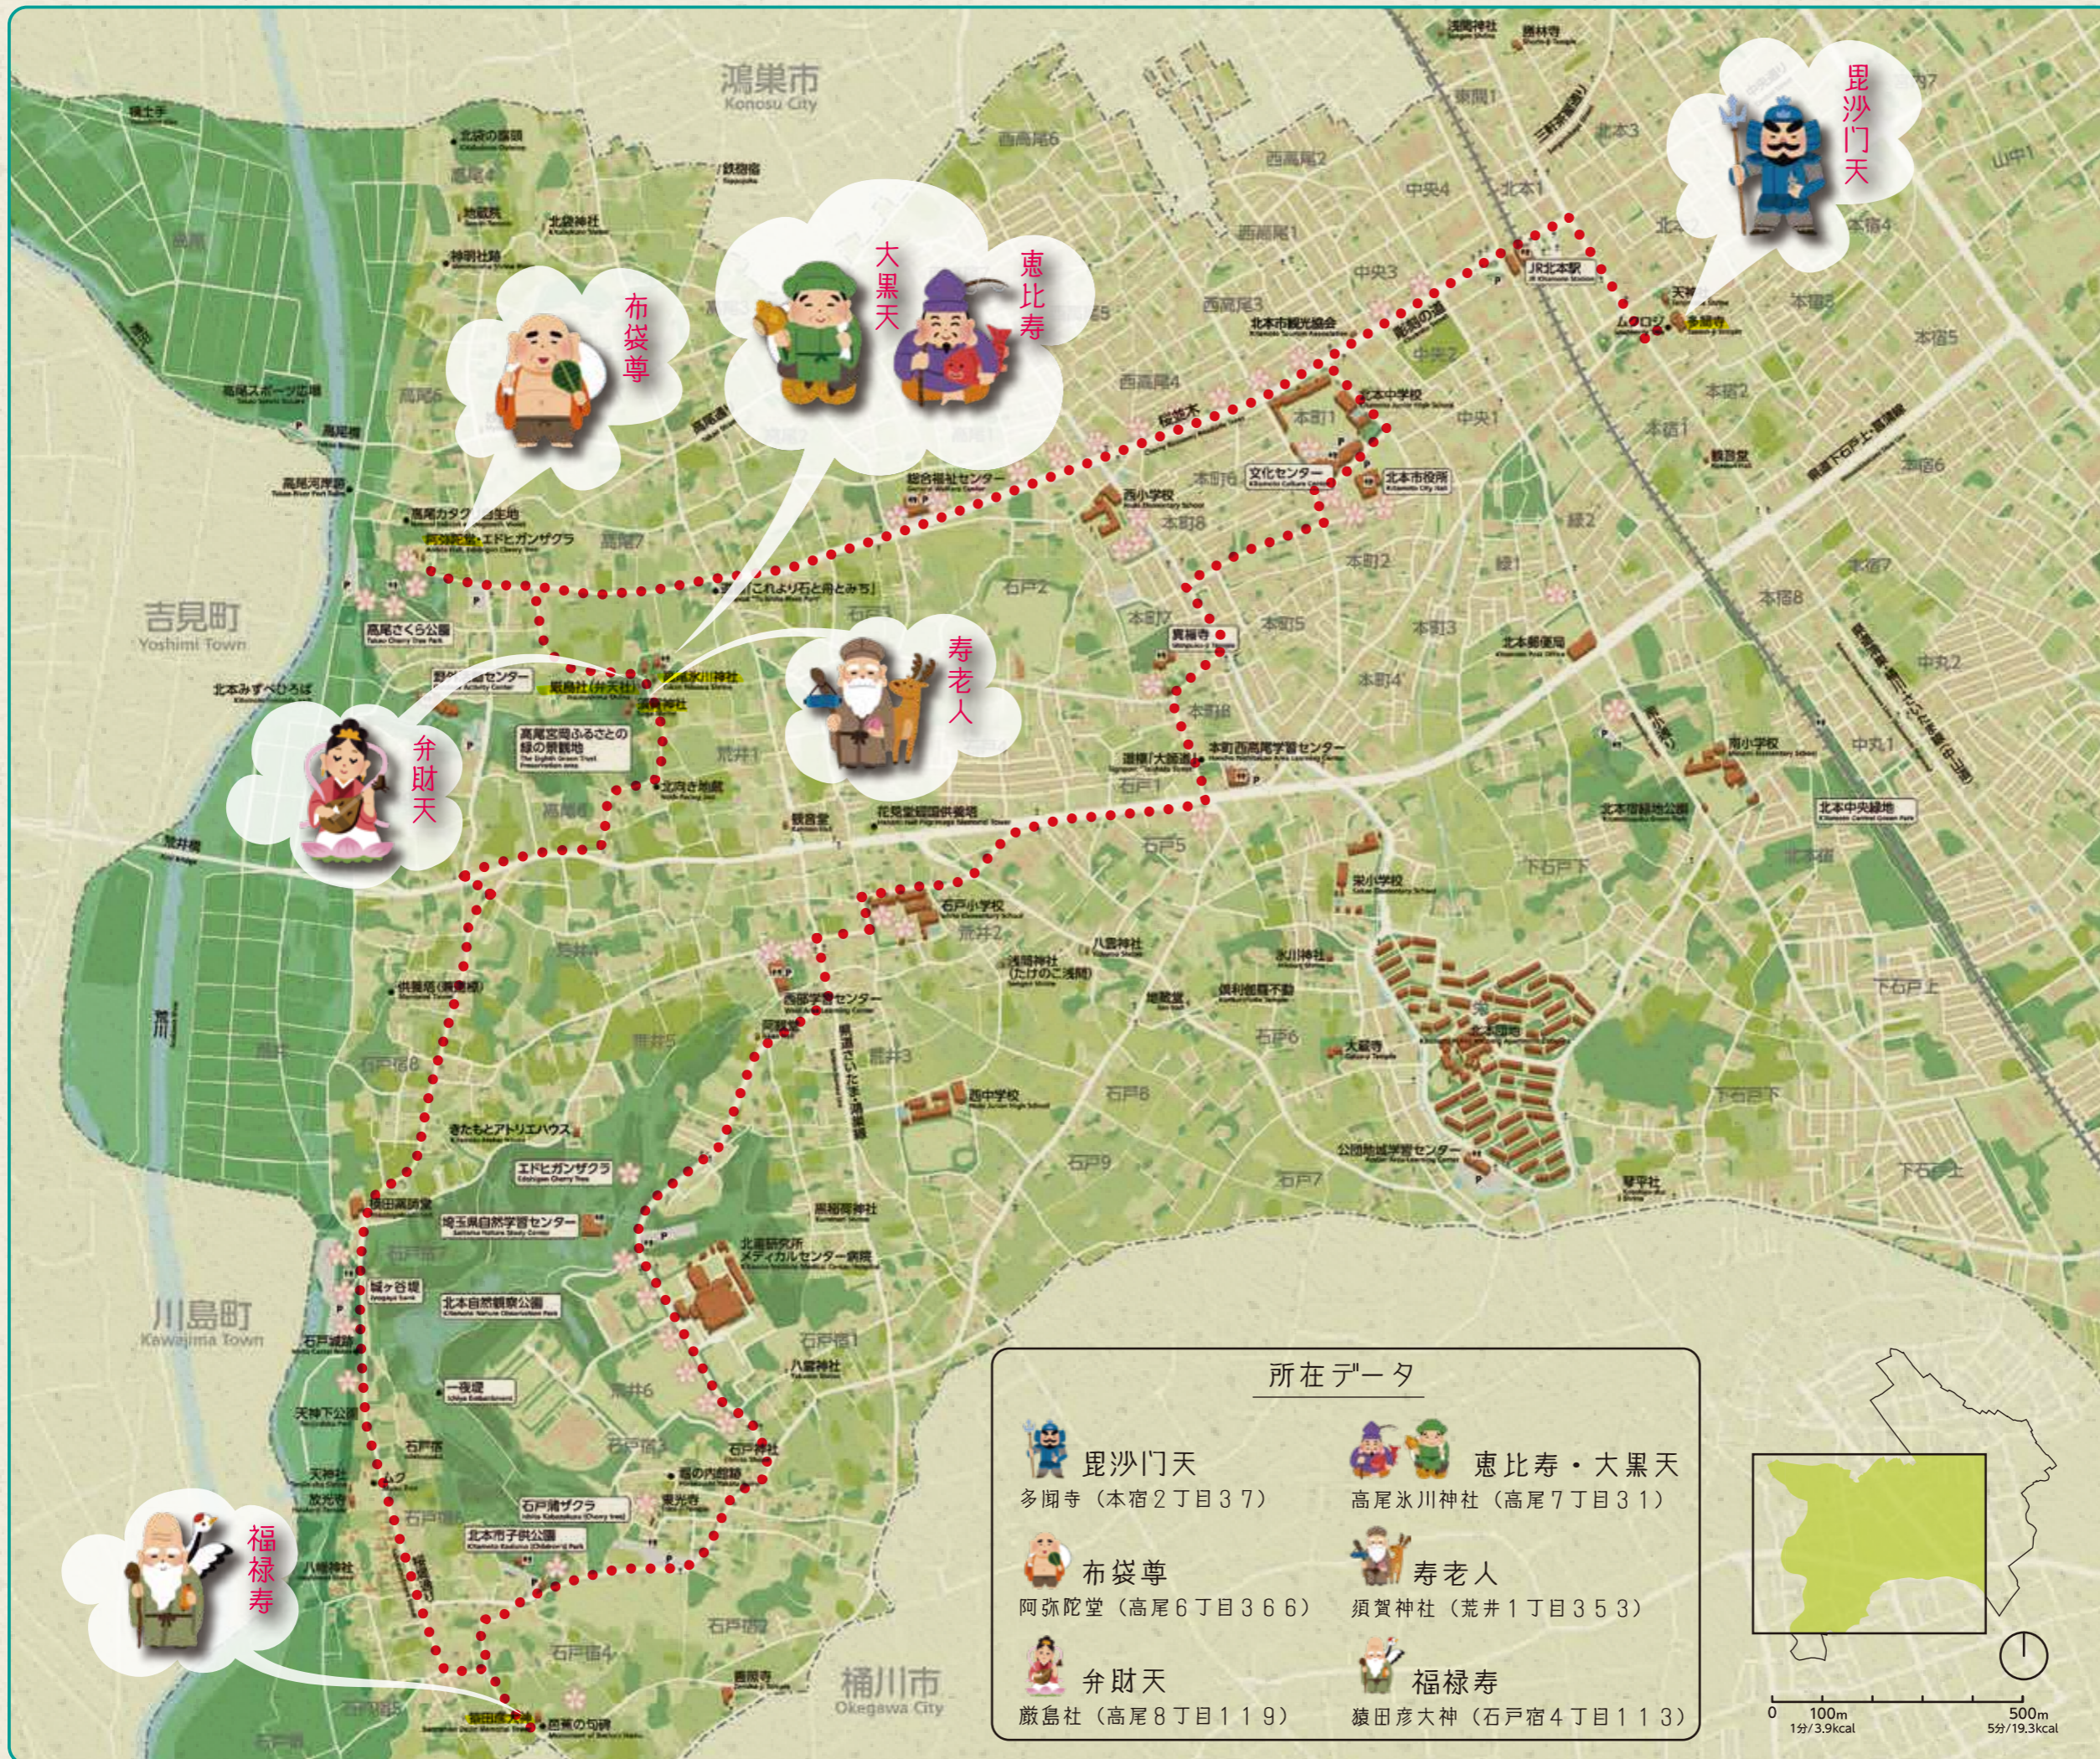

北本七福神めぐり

所在データ

- | | |
|------------------------|-----------------------------|
| 毘沙門天
多聞寺 (本宿2丁目37) | 恵比寿・大黒天
高尾氷川神社 (高尾7丁目31) |
| 布袋尊
阿弥陀堂 (高尾6丁目366) | 寿老人
須賀神社 (荒井1丁目353) |
| 弁財天
巖島社 (高尾8丁目119) | 福祿寿
猿田彦大神 (石戸宿4丁目113) |